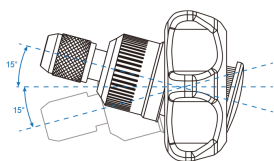

## Caixa de pontas com chave de roquete «palma da mão» - 49 peças

Peso (kg) : 0.53  
 Dimensão CxLxA : 150 x 102 x 46

- Caixa de plástico

	Series		Content
	2746		
			1025P PH1 x 2, PH2 x 2(ø6mm), PH3, PH2(ø4.7mm)
			1025S 3.0 x 0.5, 4.0 x 0.5, 5.0 x 0.8, 6.0 x 1.0
			1025Z PZ2 x 2
			1025T T10, T15, T20 x 2, T25, T27, T30, T40
			1025H H3, H4, H5, H6
			1025U T10H, T15H, T20H x 2, T25H, T27H, T30H, T40H
			7150H H3, H4, H5, H6, H7, H8